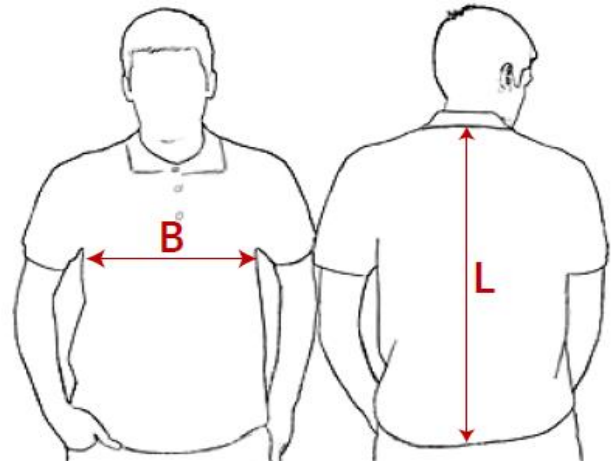

Bestellzettel Polohemden

Preis 15,50 Euro

D-Damen	XS	S	M	L	XL	XXL	XXXL
B-Breite	42	45	48	51	55	59	63
L- Länge	62	63	64	65	67	69	71

H-Herren	XS	S	M	L	XL	XXL	XXXL
B-Breite	50	53	56	59	63	67	71
L- Länge	68	69	70	71	73	75	77

B (Breite) = 3 cm unter dem Arm, auf dem flach ausliegenden Polohemd

L (Länge) = flach ausliegend, von unter dem Kragen bis zum Saumen

Name	H	D	Größe	Anzahl	Unterschrift
<i>Mustermann</i>	X		<i>XL</i>	<i>2</i>	<i>Manni Mustermann</i>